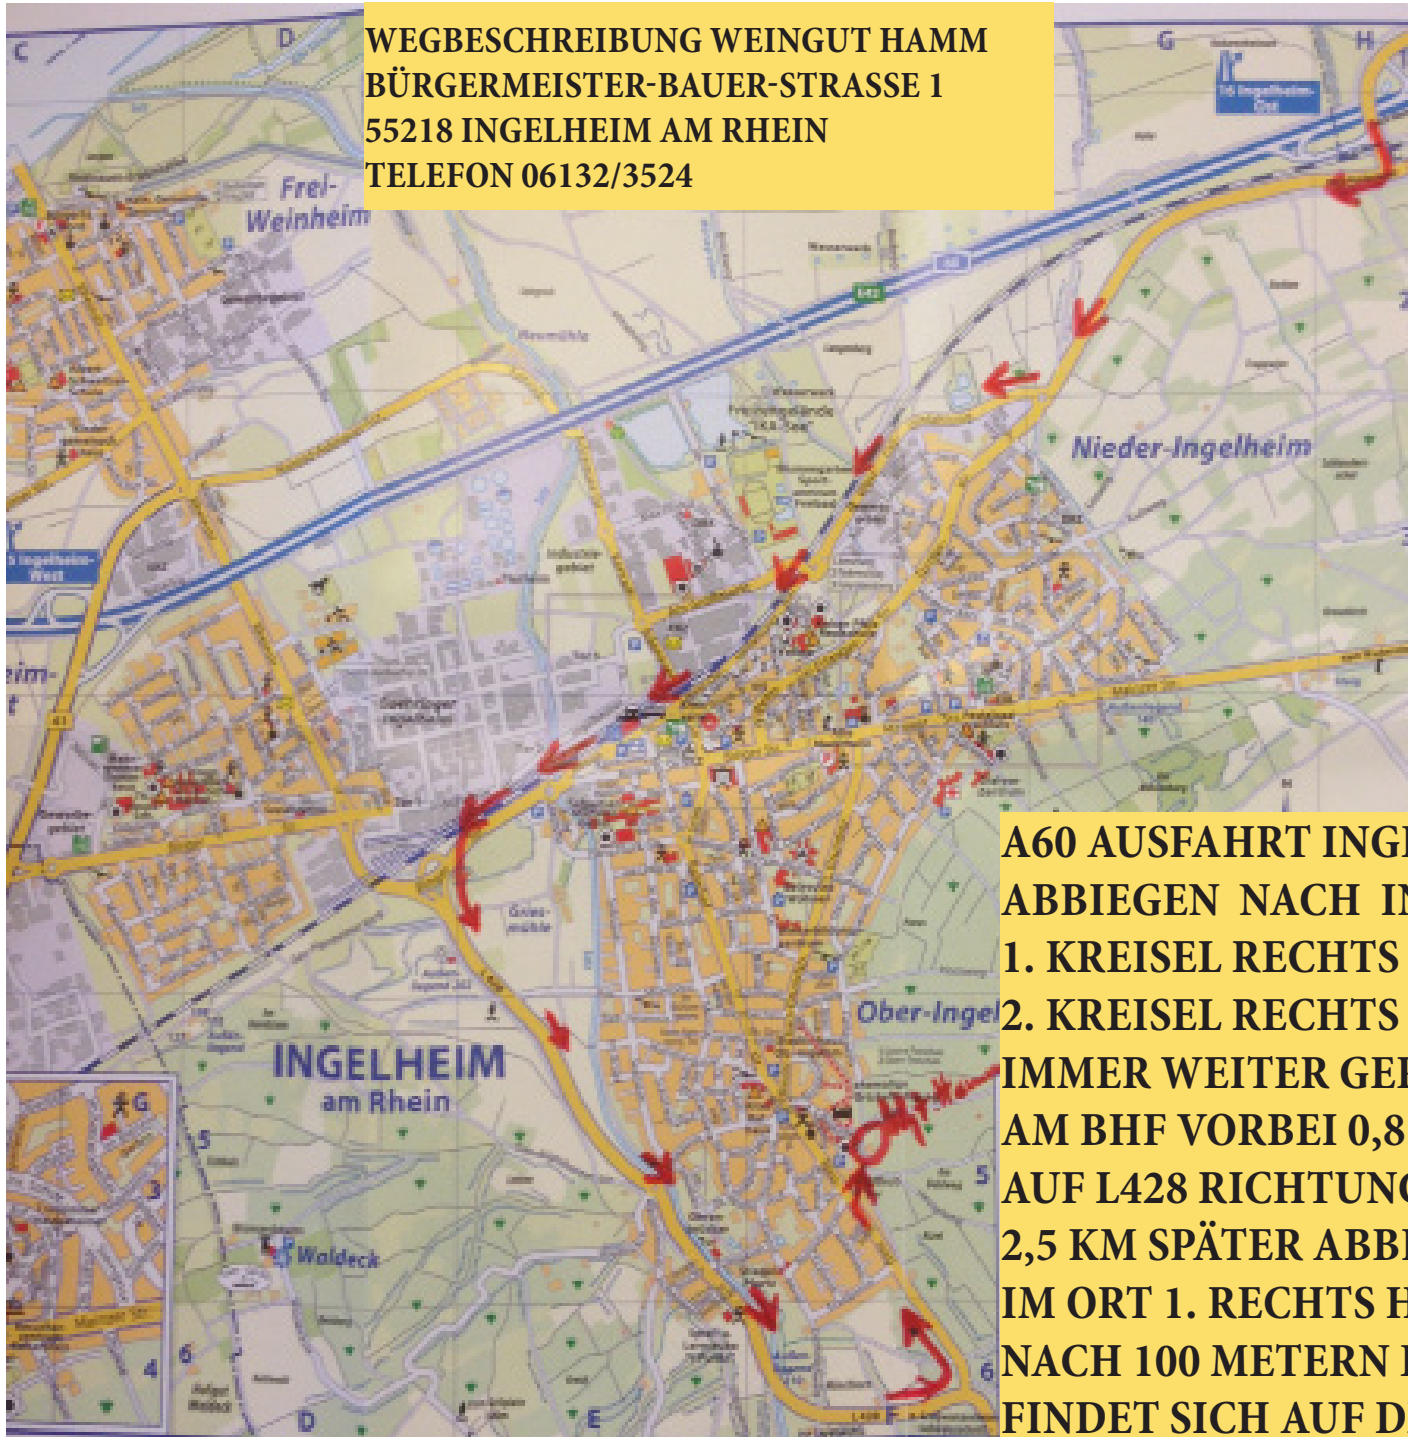

**WEGBESCHREIBUNG WEINGUT HAMM
BÜRGERMEISTER-BAUER-STRASSE 1
55218 INGELHEIM AM RHEIN
TELEFON 06132/3524**

Sehr geehrter Kunde
Ingelheim ist eine wunderschöne reizvolle und aufstrebende Kleinstadt. Da kommt es vor, dass eine Baustelle einmal den Weg versperrt, oder das Navigationsgerät sich verheddert. Daher haben wir uns entschieden Ihnen eine möglichst beständige und stressfreie Route aufzuzeigen. Falls Sie unterwegs doch einmal stecken bleiben sollten, können Sie uns jederzeit gerne anrufen, wir helfen dann weiter!

Wir freuen uns auf Ihren Besuch

Ihre Familie Hamm

**A60 AUSFAHRT INGELHEIM OST
ABBIEGEN NACH INGELHEIM
1. KREISEL RECHTS AB
2. KREISEL RECHTS AB
IMMER WEITER GERADEAUS (KREISEL 3+4)
AM BHF VORBEI 0,8 KM SPÄTER
AUF L428 RICHTUNG NIEDER-OLM FAHREN
2,5 KM SPÄTER ABBIEGEN NACH OBER-INGELHEIM
IM ORT 1. RECHTS HOCH IN DEN HESSELWEG
NACH 100 METERN LINKS HALTEN, UNSER HOF BE-
FINDET SICH AUF DER RECHTEN SEITE. SIE SIND DA!**